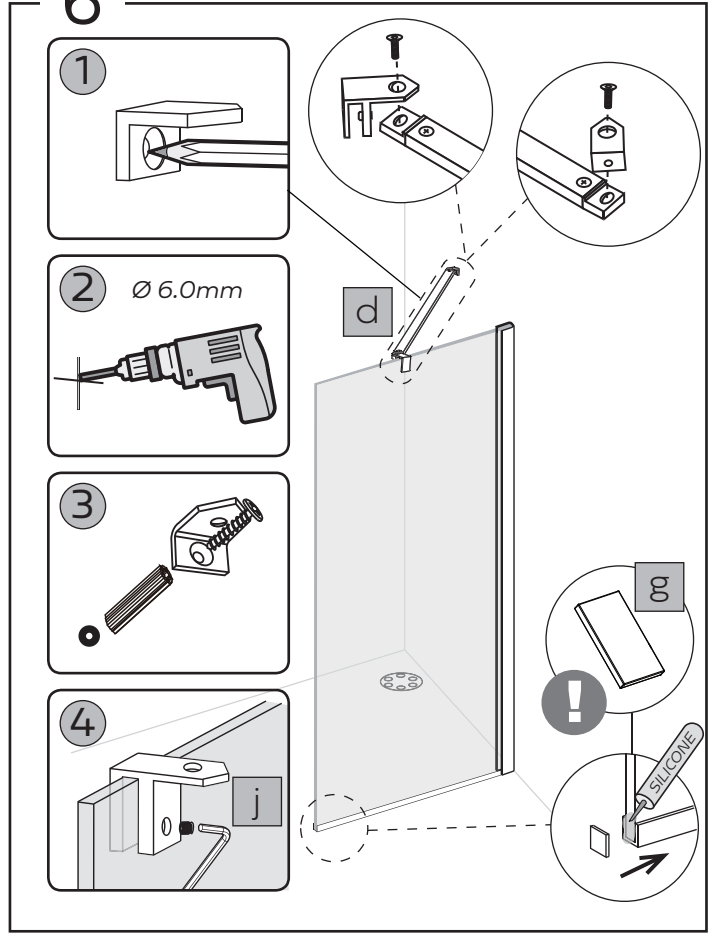

Radnor

80 / 90 / 100

	a(mm)
800	770-790
900	870-890
1000	970-990

a	b	c	d	e
X4	X4	X5	X1	X2
f	g	h	i	j
X1	X1	X1	X2	X1

1

2

(8)

3

4

5

6

7

Model	A (mm)	B (mm)
700	/	685-710
800	790-810	785-810
900	890-910	885-910
1000	990-1010	985-1010

Ver.A

Ver.B

www.badnor.no