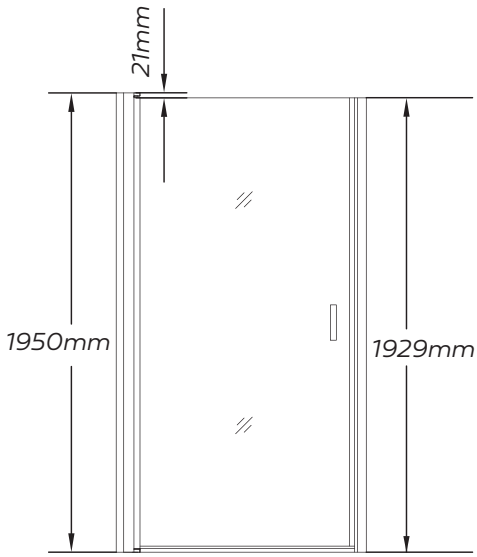

700mm

800mm  
(794-839mm)

800mm

900mm  
(894-939mm)

900mm

1000mm  
(994-1039mm)

1000mm

1100mm  
(1094-1139mm)

SIZE	X	Y
800	790-815	822-847
900	890-915	922-947
1000	990-1015	1022-1047

SIZE	X
800	894-939
900	994-1039
1000	1094-1139

SIZE	X
800	862-907
900	962-1007
1000	1062-1107

[www.badnor.no](http://www.badnor.no)