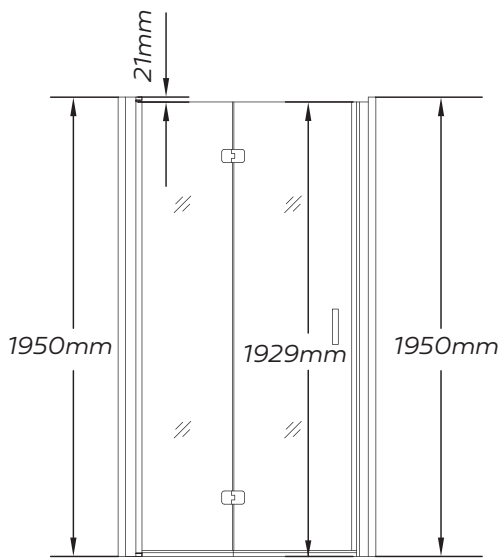

700mm

800mm  
(794-839mm)

800mm

900mm  
(894-939mm)

900mm

1000mm  
(994-1039mm)

1000mm

1100mm  
(1094-1139mm)

SIZE	X	Y
800	790-815	822-847
900	890-915	922-947
1000	990-1015	1022-1047

SIZE	X
800	894-939
900	994-1039
1000	1094-1139

SIZE	X
800	862-907
900	962-1007
1000	1062-1107

[www.badnor.no](http://www.badnor.no)