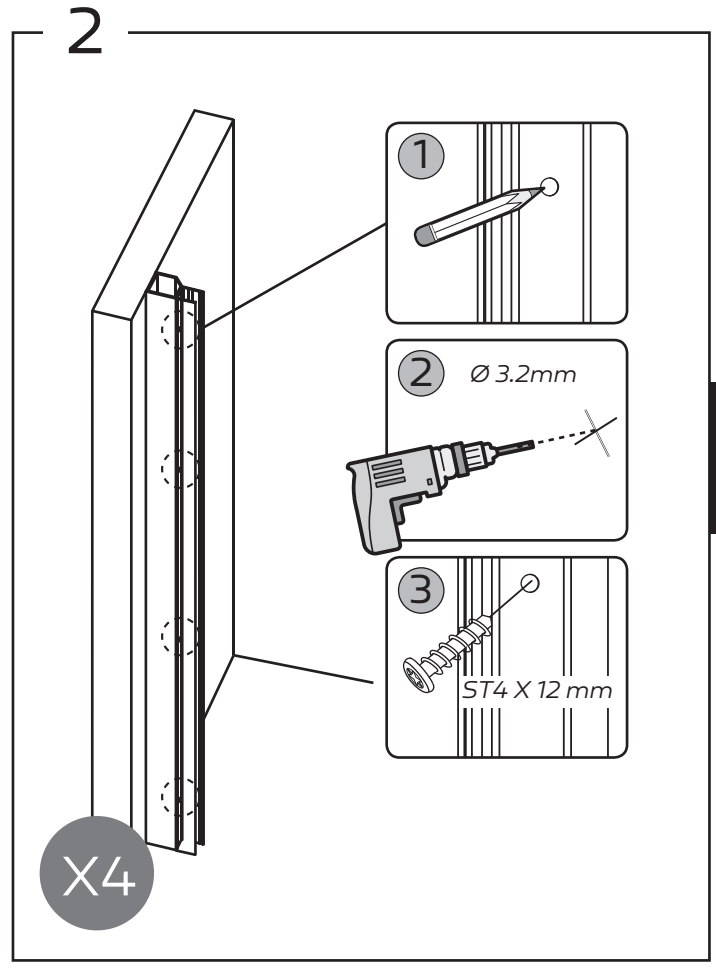

700mm

800mm  
(794-839mm)

800mm

900mm  
(894-939mm)

900mm

1000mm  
(994-1039mm)

1000mm

1100mm  
(1094-1139mm)

SIZE	X	Y
800	790-815	822-847
900	890-915	922-947
1000	990-1015	1022-1047

SIZE	X
800	894-939
900	994-1039
1000	1094-1139

SIZE	X
800	862-907
900	962-1007
1000	1062-1107

[www.badnor.no](http://www.badnor.no)