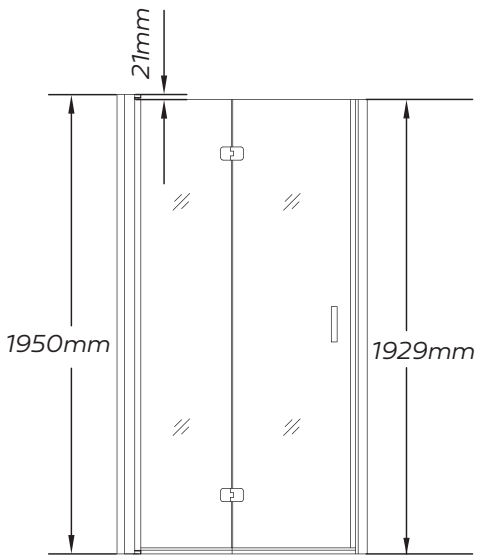

700mm

800mm  
(794-839mm)

800mm

900mm  
(894-939mm)

900mm

1000mm  
(994-1039mm)

1000mm

1100mm  
(1094-1139mm)

SIZE	X	Y
800	790-815	822-847
900	890-915	922-947
1000	990-1015	1022-1047

SIZE	X
800	894-939
900	994-1039
1000	1094-1139

SIZE	X
800	862-907
900	962-1007
1000	1062-1107

[www.badnor.no](http://www.badnor.no)