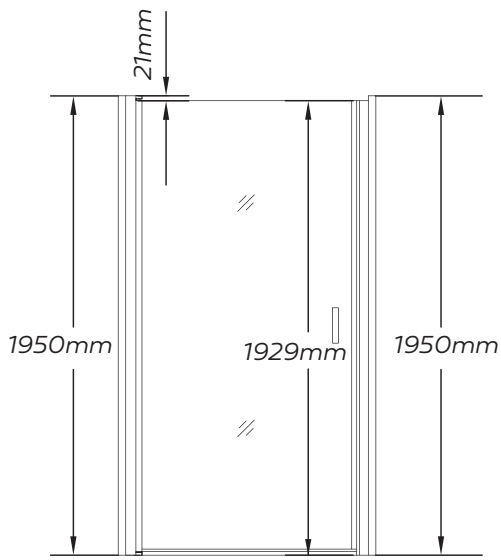

700mm

800mm  
(794-839mm)

800mm

900mm  
(894-939mm)

900mm

1000mm  
(994-1039mm)

1000mm

1100mm  
(1094-1139mm)

SIZE	X	Y
800	790-815	822-847
900	890-915	922-947
1000	990-1015	1022-1047

SIZE	X
800	894-939
900	994-1039
1000	1094-1139

SIZE	X
800	862-907
900	962-1007
1000	1062-1107

[www.badnor.no](http://www.badnor.no)