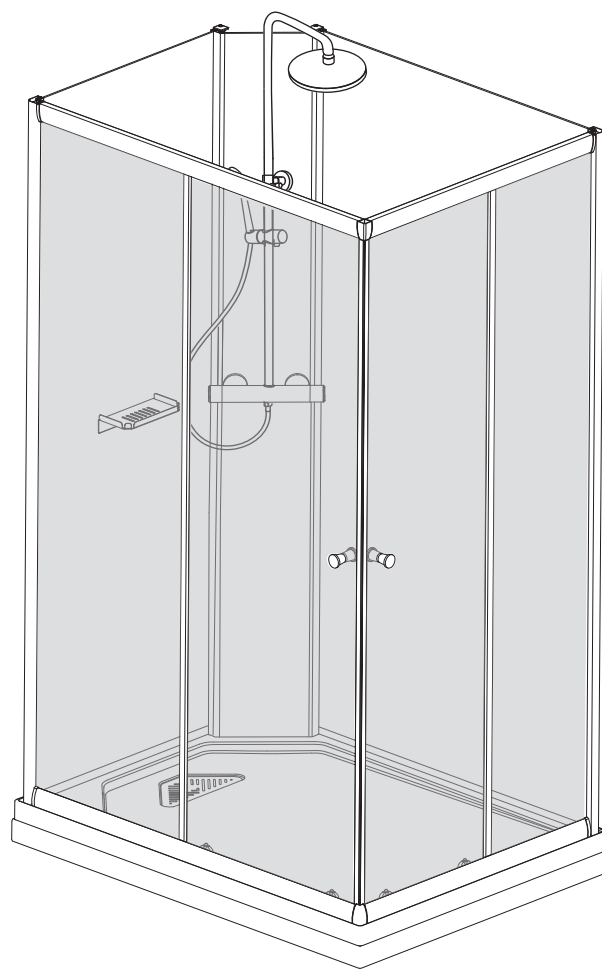

# SCANDIA BLACK LUX NORDICA WHITE LUX

8-0 / 8-1 / 8-2 / 8-3

90x70x203 / 100x80x203 / 105x90x203 / 120x90x203  
DUSJKABINETT

Sort/HVIT, Klart/ Checker, U/ Dusjsett

# Model 90x70

# Model 100x80

A

B

# Model 105x90