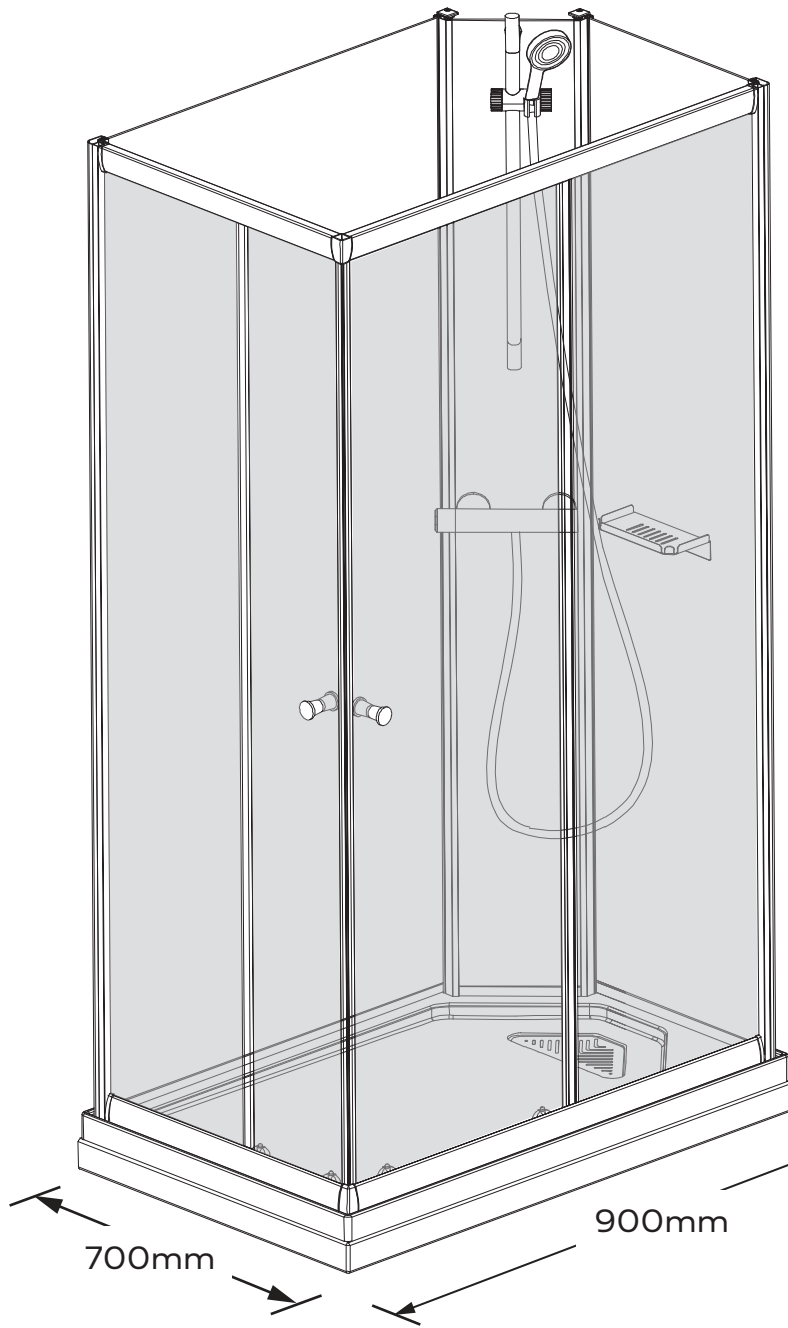

# SCANDIA BLACK LUX NORDICA WHITE LUX

8-0 / 8-1 / 8-2 / 8-3

90x70x203 / 100x80x203 / 105x90x203 / 120x90x203  
DUSJKABINETT

Sort/HVIT, Klart/ Checker, U/ Dusjsett

# Model 90x70

# Model 105x90

# Model 120x90

A

B

**v1** x2  
1861mm

**v2** x2  
1797mm

**w** x1  
1861mm

**x1** x1  
214mm

**x2** x1