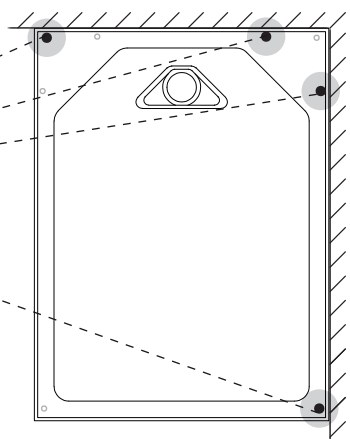

# Model 120x90

A

B

**v1** x2  
1861mm

**v2** x2  
1797mm

**w** x1  
1861mm

**x1** x1  
214mm

**x2** x1

Model 90x70 : 418mm  
 Model 100x80 : 518mm  
 Model 105x90 : 618mm  
 Model 120x90 : 618mm

**x3** x1

Model 90x70 : 618mm  
 Model 100x80 : 718mm  
 Model 105x90 : 768mm  
 Model 120x90 : 918mm

Not included , buy separately

1A

**i** Follow Blue Drilling Marks  
Följ Blåa Bormärken

1B

**i** Follow Red Drilling Marks  
Följ Röda Bormärken