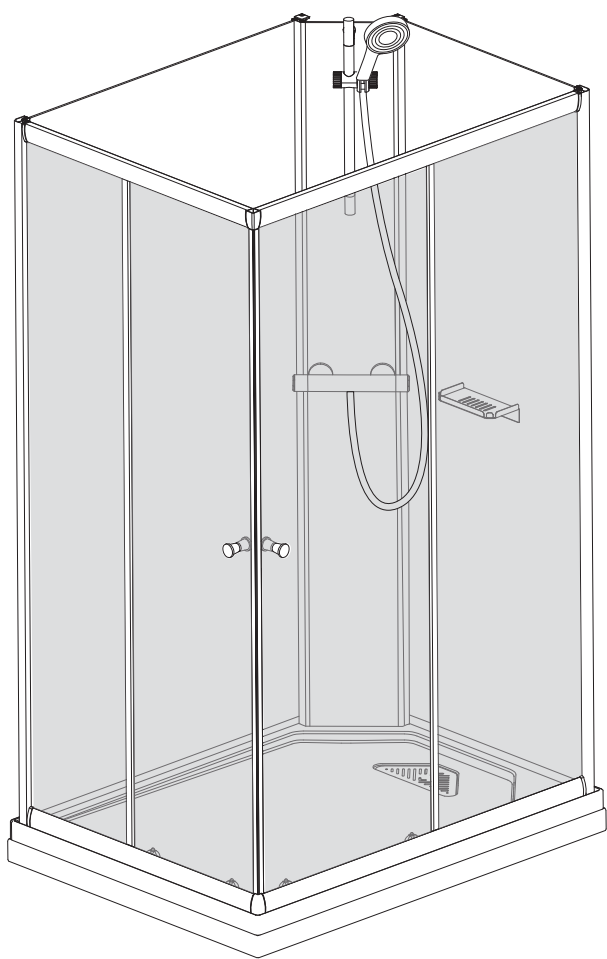

# SCANDIA BLACK LUX NORDICA WHITE LUX

8-0 / 8-1 / 8-2 / 8-3

90x70x203 / 100x80x203 / 105x90x203 / 120x90x203  
DUSJKABINETT

Sort/HVIT, Klart/ Checker, U/ Dusjsett

# Model 90x70

# Model 100x80

A

B

# Model 105x90