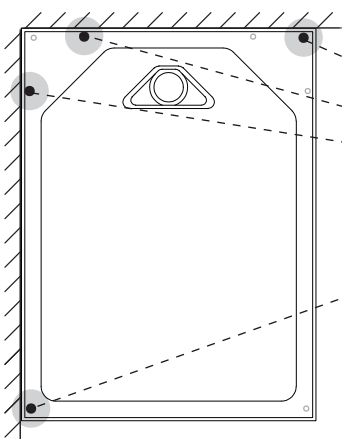

# Model 120x90

A

B

**v1** x2  
1861mm

**v2** x2  
1797mm

**w** x1  
1861mm

**x1** x1  
214mm

**x2** x1

Model 90x70 : 418mm  
 Model 100x80 : 518mm  
 Model 105x90 : 618mm  
 Model 120x90 : 618mm

**x3** x1

Model 90x70 : 618mm  
 Model 100x80 : 718mm  
 Model 105x90 : 768mm  
 Model 120x90 : 918mm

Not included , buy separately

1A

**i** Follow Blue Drilling Marks  
Följ Blåa Bormärken

1B

**i** Follow Red Drilling Marks  
Följ Röda Bormärken